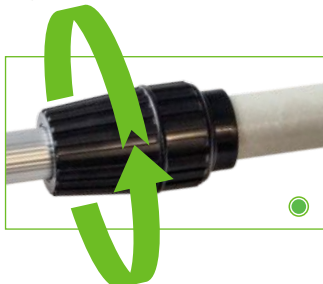

KIJ teleskopowy do adaptera

STALCO
PERFECT
POWERMAX

PRZEŁĄCZNIK szybkiego mocowania
uchwyty malarskiego
na kiju teleskopowym

profesjonalna RĘKOJEŚĆ
dwukomponentowa

BLOKADA
„teleskopu”

120-220
cm

INDEKS	INFO	PAKOWANIE	EAN	CENA NETTO
S-73629	TELESKOP 1,2-2,2m	1	5901466132982	115,03 zł